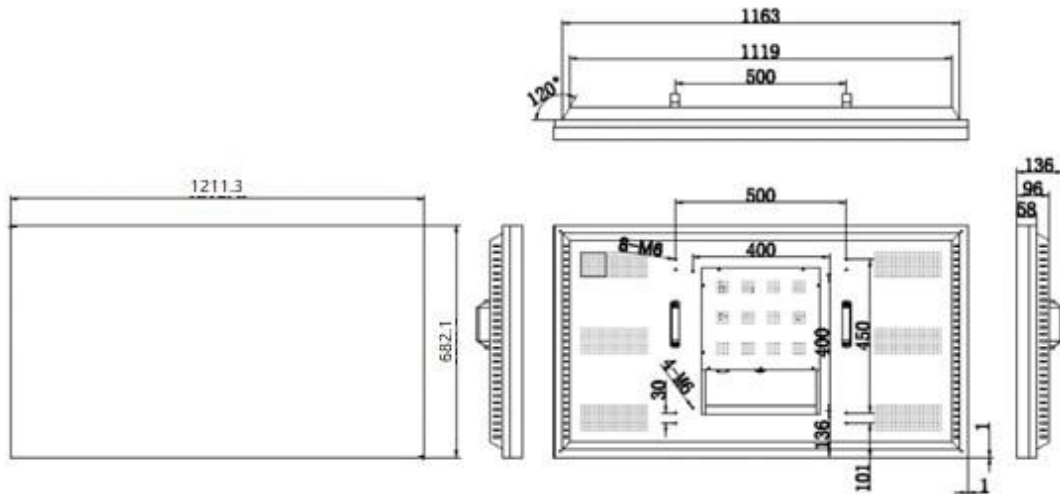

## Physical

Bezel	1.7 mm
Body Dimension	1211.3 (W) × 682.1 (H) × 96(D) mm
Set Weight	28 Kg
Package Dimension (2 sets inside)	1360 (W) × 380 (H) × 840 (D) mm
Package Weight (2 sets inside)	69 Kg
Handle	2
VESA Mounting	400 × 400

## Dimension Drawing